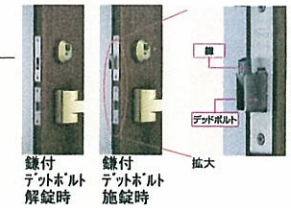

SCube

エスキューブ
スイングタイプ 片開き

Smart & Stylish

スマート&スタイリッシュ

エスキューブのデザインは「スマート&スタイリッシュ」。異素材同士の組み合わせやマテリアルを生かしたモダンフォルム、斬新なカラーリング、ユニークなテクスチャーづかいなどでアーキモダンを表現したデザインをご用意しています。

■断熱性のメリット■

冬場は「室外の冷気の侵入と室内の暖気の流出」を防ぎ、夏場は「室外の暖気の侵入と室内の冷気の流出」を防ぎます。断熱玄関は、室内が一年中温度差の少ない「快適な玄関空間」をお届けするとともに、冷暖房費を減らせます。

■商品特長

こじ開けに強い 鉄錠デッドボルト

デッドボルトを狙ったこじ開けを防止する鉄が飛び出す構造。

ガラス破りでの解錠を阻止する セキュリティサムターン

室内側の施錠つまみサムターンを取外し可能にしたシステム独自のシステムです。外出時や就寝時にサムターンを外しておけば、ガラスを割って外から手を入れられも解錠できません。

施錠しやすい鍵まわり構造 W(ウェーブ)キー

在宅時も安心 ドアガード

ドアガードは来訪者を確認する部品ですが、注：在宅時には防犯のため、在宅時にかけておけば、より安心です。必ず施錠してください。