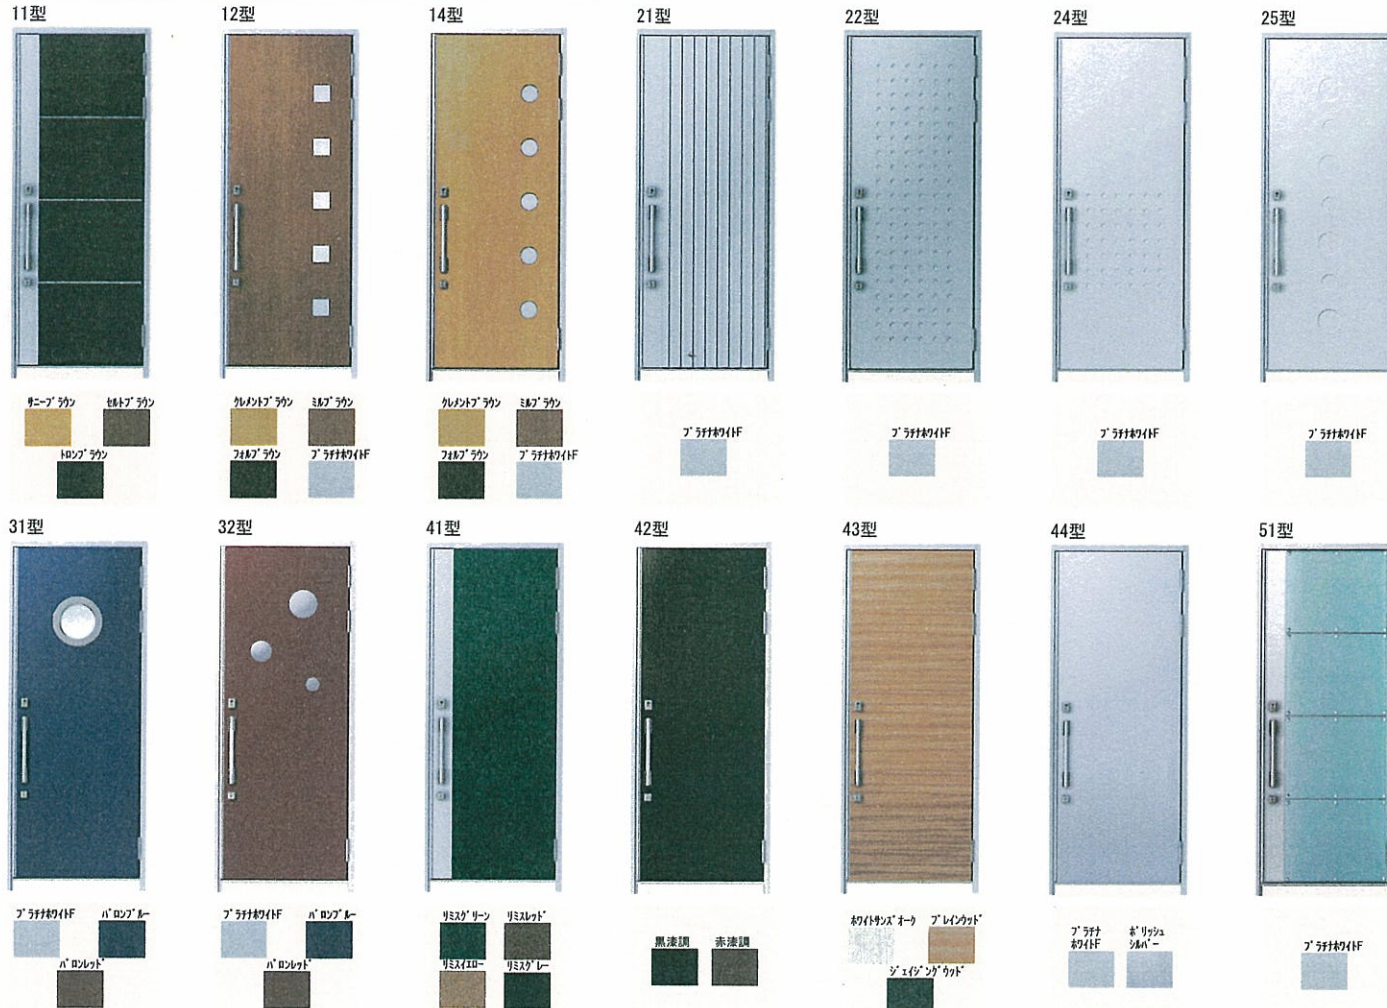

SCube

エスキューブ
スイングタイプ 片開き

Smart & Stylish

スマート&スタイリッシュ

エスキューブのデザインは「スマート&スタイリッシュ」。異素材同士の組み合わせやマテリアルを生かしたモダンフォルム、斬新なカラーリング、ユニークなテクスチャーづかいなどでアーキモダンを表現したデザインをご用意しています。

■断熱性のメリット■

冬場は「室外の冷気の侵入と室内の暖気の流出」を防ぎ、夏場は「室外の暖気の侵入と室内の冷気の流出」を防ぎます。断熱玄関は、室内が一年中温度差の少ない「快適な玄関空間」をお届けするとともに、冷暖房費を減らせます。

■商品特長

こじ開けに強い 鉄錠デッドボルト

デッドボルトを狙ったこじ開けを防止する鉄が飛び出す構造。

ガラス破りでの解錠を阻止する セキュリティサムターン

室内側の施錠つまみサムターンを取外し可能にしたシステム独自のシステムです。外出時や就寝時にサムターンを外しておけば、ガラスを割って外から手を入れられも解錠できません。

施錠しやすい鍵まわり構造 W(ウェーブ)キー

在宅時も安心 ドアガード

ドアガードは来訪者を確認する部品ですが、注：在宅時には防犯のため、在宅時にかけておけば、より安心です。必ず施錠してください。