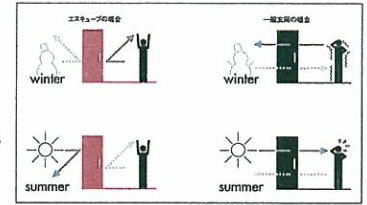

SCube

エスキューブ
スイングタイプ 片開き

Smart & Stylish

スマート&スタイリッシュ

エスキューブのデザインは「スマート&スタイリッシュ」。異素材同士の組み合わせやマテリアルを生かしたモダンフォルム、斬新なカラーリング、ユニークなテクスチャーづかいなどでアーキモダンを表現したデザインをご用意しています。

■断熱性のメリット■

冬場は「室外の冷気の侵入と室内の暖気の流出」を防ぎ、夏場は「室外の暖気の侵入と室内の冷気の流出」を防ぎます。断熱玄関は、室内が一年中温度差の少ない「快適な玄関空間」をお届けするとともに、冷暖房費を減らせます。

■商品特長

こじ開けに強い 鉄錠デッドボルト

デッドボルトを狙ったこじ開けを防止する鉄が飛び出す構造。

ガラス破りでの解錠を阻止する セキュリティサムターン

室内側の施錠つまみサムターンを取外し可能にしたシステム独自のシステムです。外出時や就寝時にサムターンを外しておけば、ガラスを割って外から手を入れられも解錠できません。

施錠しやすい鍵まわり構造 W(ウェーブ)キー

在宅時も安心 ドアガード

ドアガードは来訪者を確認する部品ですが、注：在宅時には防犯のため、在宅時にかけておけば、より安心です。必ず施錠してください。