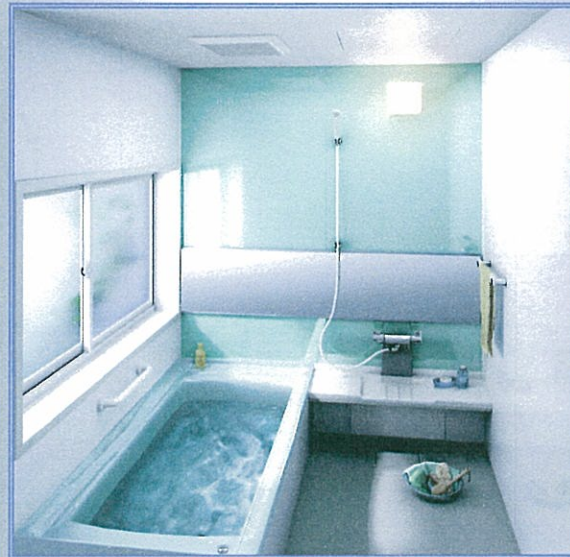

SYSTEM BATHROOM

耐震システムバス

CONCEPT

耐震性に優れた構造、たっぷりの保温材にぐるまれた快適
ホーローの壁による清掃性、3拍子そろったバス。

壁/エプロンカラー

— 美しいアート模様を
お好みのに合せて。

工芸品のようなやさしい印象と美しい光沢。
高品位ホーロー製だから、色あせや変色の心配もありません。

— 壁カラー —

4面に柄色が入ります。壁のベース色はホワイトになります。

ブルーマーブル柄

ストライプ柄

ベージュマーブル柄

* 正面カウンター面のみカラー
(他3面はホワイト色)

ベージュ

ピンク

グリーン

浴槽カラー

— FRP浴槽 —

グリーン

ベージュ

ピンク

ホワイト

浴槽の裏にもたっぷりの保温材があり
お湯の温度も冷めにくく経済的！

MINA ミーナ 1616SIZE

耐久性と機能性を兼ね備えたバス

●写真はイメージ写真です。実際の仕様とは一部異なります。

地震に自信。

■ 優れた耐震性
阪神・淡路大震災レベルの強い振動
(震度6強)を1分間加えても実験で倒壊
する事はありませんでした。

※ ミーナの特徴

● 強靱なステンレス架台など、優れた耐久性を実現する3つの発想。

1. 面で支えるステンレス架台
面で支えることで、重い浴室重量
を分散しています。

2. 浴槽回りにも保温材
浴槽の回りにもたっぷりの保温材
を吹き付けお湯の温度もさめにく
い設計。
壁にも注入発泡のウレタンが23.5ml

3. 安定感を確保した抜群
の耐震性能
ステンレス架台の採用により抜群
の耐震性能を実現。もしもの時もあ
なたの財産を守ります。

4. 高品位ホーローの壁
壁がホーロー製なのでお手入れ
ラクラク！

仕様

フラット洗い場

洗い場と脱衣所の段差を少なく
して足元の不安感を解消。

浴室暖房乾燥機

湿気・カビ対策や浴室の乾燥に。
快適で清潔な入浴のための機能が充実。

洗面器置き台一体型カウンター
カウンター上に水栓と洗面置き台の一体型
ですので、ラクな姿勢で洗面器を使う事
が出来ます。

ハンドバー型
写真は400mmタイプ

横長ロングミラー