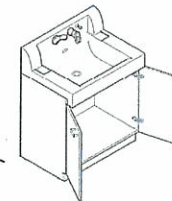

洗面器

新デザインのスクエアフォルム

スクエアなアウトラインと、やわらかなカーブを組み合わせた斬新なデザイン。大容量と仮置きスペースを両立した新洗面器。

ハイバックガード

水ハネをシャットアウト。
継ぎ目もなくお手入れラクラク。

ドライパレット

メイク時の化粧品や
ブラシなどの一時置きに便利。

手のひらカーブ

洗面器の前面縁は、
カラダを支えやすく
カーブした形状。

水栓金具

マルチに使えるシャワー水栓

スッキリとシンプルな外觀ながら、
マルチな機能性を誇る水栓金具。

シングルレバーシャワー水栓

洗面器の
お手入れに便利で、
すっきりしまえる
ホース収納式。

操作しやすい
穴あきハンドル。

大型スイッチ

見やすく使いやすい大型スイッチ。

ベースキャビネット

大空間スペースでたっぷり収納できます。
扉の取っ手はタオル掛け兼用です。

ベースキャビネット
扉タイプ
PDN-755S

ミラーキャビネット

鏡の裏側がすべて収納になっています。
収納トレイは取り外せて丸洗いできるのでいつも清潔。
くもり止めヒーター付。

ミラーキャビネット
3面鏡(全収納タイプ)
MPD-753TH

コンパクト設計

洗面器 540mm、キャビネット 480mm
の奥行きスリムな省スペース仕様。

◆お願い

- 商品によっては、改良などにより仕様、寸法、カラーなどに多少の変更が生じる場合がありますのでご了承ください。
- 商品写真は印刷のため、現物と若干異なりますので、実際の商品見本でお確かめください。
- 商品写真は参考例です。実際に花瓶や小物等を置かれる場合は、落下等の事故がないよう取り扱いにご注意ください。