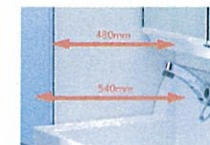

洗面器の前面縁は、
カラダを支えやすく
カーブした形状。

水栓金具

マルチに使えるシャワー水栓

スッキリとシンプルな外觀ながら、
マルチな機能性を誇る水栓金具。

シングルレバーシャワー水栓

洗面器の
お手入れに便利で、
すっきりしまえる
ホース収納式。

操作しやすい
穴あきハンドル。

大型スイッチ

見やすく使いやすい大型スイッチ。

ベースキャビネット

大空間スペースでたっぷり収納できます。
扉の取っ手はタオル掛け兼用です。

ベースキャビネット
扉タイプ
PDN-755S

ミラーキャビネット

鏡の裏側がすべて収納になっています。
収納トレイは取り外せて丸洗いできるのでいつも清潔。
くもり止めヒーター付。

ミラーキャビネット
3面鏡(全収納タイプ)
MPD-753TH

コンパクト設計

洗面器 540mm、キャビネット 480mm
の奥行きスリムな省スペース仕様。

◆お願い

- 商品によっては、改良などにより仕様、寸法、カラーなどに多少の変更が生じる場合がありますのでご了承ください。
- 商品写真は印刷のため、現物と若干異なりますので、実際の商品見本でお確かめください。
- 商品写真は参考例です。実際に花瓶や小物等を置かれる場合は、落下等の事故がないよう取り扱いにご注意ください。