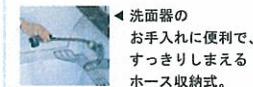

洗面器の前面縁は、
カラダを支えやすく
カーブした形状。

水栓金具

マルチに使えるシャワー水栓

スッキリとシンプルな外觀ながら、
マルチな機能性を誇る水栓金具。

シングルレバーシャワー水栓

洗面器の
お手入れに便利で、
すっきりしまえる
ホース収納式。

操作しやすい
穴あきハンドル。

大型スイッチ