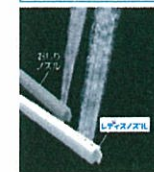

おしり専用ノズルと女性専用ノズルが別々の快適設計。

リモコン