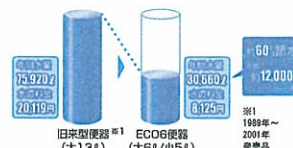

BN8 (オフホワイト)

※写真の商品は実際の商品の仕様と多少異なります。

◆ Eco Six 超節水トイレ

[E C O 6] エコシックス(オプション)

ECO6

超節水エコシックスシリーズ

年間約12,000円も水道料金が
お得になる超節水E C O 6トイレ。

大洗浄6 L、小洗浄5 Lの「超節水E C O 6トイレ」。旧
来型便器(大13 L)※1と比べ約60%の節水を実現
し、年間約12,000円も水道料金がお得です。

<試算条件>4人家族(男性2人、女性2人)で大1回/日・小3回/日・人使用した場合、上下水道料金265円/㎡ [税込](省エネ・防犯情報提供事業研究会によるガイドライン引用)で計算。

◆ Eco function 省エネ機能

省エネ基準達成率100%

シャワートイレは省エネ法で定められた2006年度省エネ基準を100%達成しています。

◆ Comfortable function 快適機能

収納キャビネット

トイレットペーパーなら最大20個収納できる抜群の収納力キャビネット。

◆ Clean function 清潔機能

まる洗い洗浄

水流がぐるりとしっかり回り、まるごと汚れをきれいに洗い流します。

※写真は洗浄イメージです。※写真の便器は実際の商品とは異なります。

従来型ゼット口付便器

約30%上部から吐水

ゼット口から約70%吐水

約30%

ベアシアV X

100%上部から吐水

便器底のゼット口からの洗浄水をなくし、上から100%流す強力な洗浄により、便器内の汚れもしっかり洗い流します。

汚れカット形状

汚れのたまりやすいリム形状を一新。汚れが付着しても洗浄水がスッパリ洗い流します。

従来型ボックス形状リム

ベアシアV X