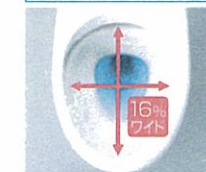

トイレットペーパーなら最大20個収納できる抜群の収納力キャビネット。

◆ Clean function 清潔機能

まる洗い洗浄

水流がぐるりとしっかり回り、まるごと汚れをきれいに洗い流します。

※写真は洗浄イメージです。※写真の便器は実際の商品とは異なります。

従来型ゼット口付便器

約30%上部から吐水

ゼット口から約70%吐水

約30%

ベアシアV X

100%上部から吐水

便器底のゼット口からの洗浄水をなくし、上から100%流す強力な洗浄により、便器内の汚れもしっかり洗い流します。

汚れカット形状

汚れのたまりやすいリム形状を一新。汚れが付着しても洗浄水がスッパリ洗い流します。

従来型ボックス形状リム

ベアシアV X

水流がしっかり洗い、水跡はいつもドライ

お掃除スライドアップ

便器をスライドさせ上部に傾け、便座とのすき間もカンタンに清掃できます。

お掃除ラクラク

小物を収納できるので床面もすみずみまできれいにお掃除できます。

結露防止キット対応

結露水による床ぬれや汚れを防ぎます。(オプション)

便器開口

便器開口サイズは従来品と比べて16%もワイドに。

レディスノズル

おしり専用ノズルと女性専用ノズルが別々の快適設計。

リモコン

スタイリッシュで使いやすい壁リモコンをご用意。