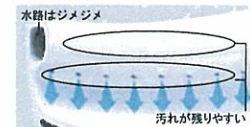

トイレットペーパーなら最大20個収納できる抜群の収納力キャビネット。

◆ Clean function 清潔機能

まる洗い洗浄

水流がぐるりとしっかり回り、まるごと汚れをきれいに洗い流します。

※写真は洗浄イメージです。※写真の便器は実際の商品とは異なります。

従来型ゼット口付便器

約30%上部から吐水

ゼット口から約70%吐水

約30%

ベアシアV X

100%上部から吐水

便器底のゼット口からの洗浄水をなくし、上から100%流す強力な洗浄により、便器内の汚れもしっかり洗い流します。

汚れカット形状

汚れのたまりやすいリム形状を一新。汚れが付着しても洗浄水がスッパリ洗い流します。

従来型ボックス形状リム

ベアシアV X

水流がしっかり洗い、水跡はいつもドライ

お掃除スライドアップ

便器をスライドさせ上部に傾け、便座とのすき間もカンタンに清掃できます。

お掃除ラクラク

小物を収納できるので床面もすみずみまできれいにお掃除できます。

結露防止キット対応

結露水による床ぬれや汚れを防ぎます。(オプション)

便器開口